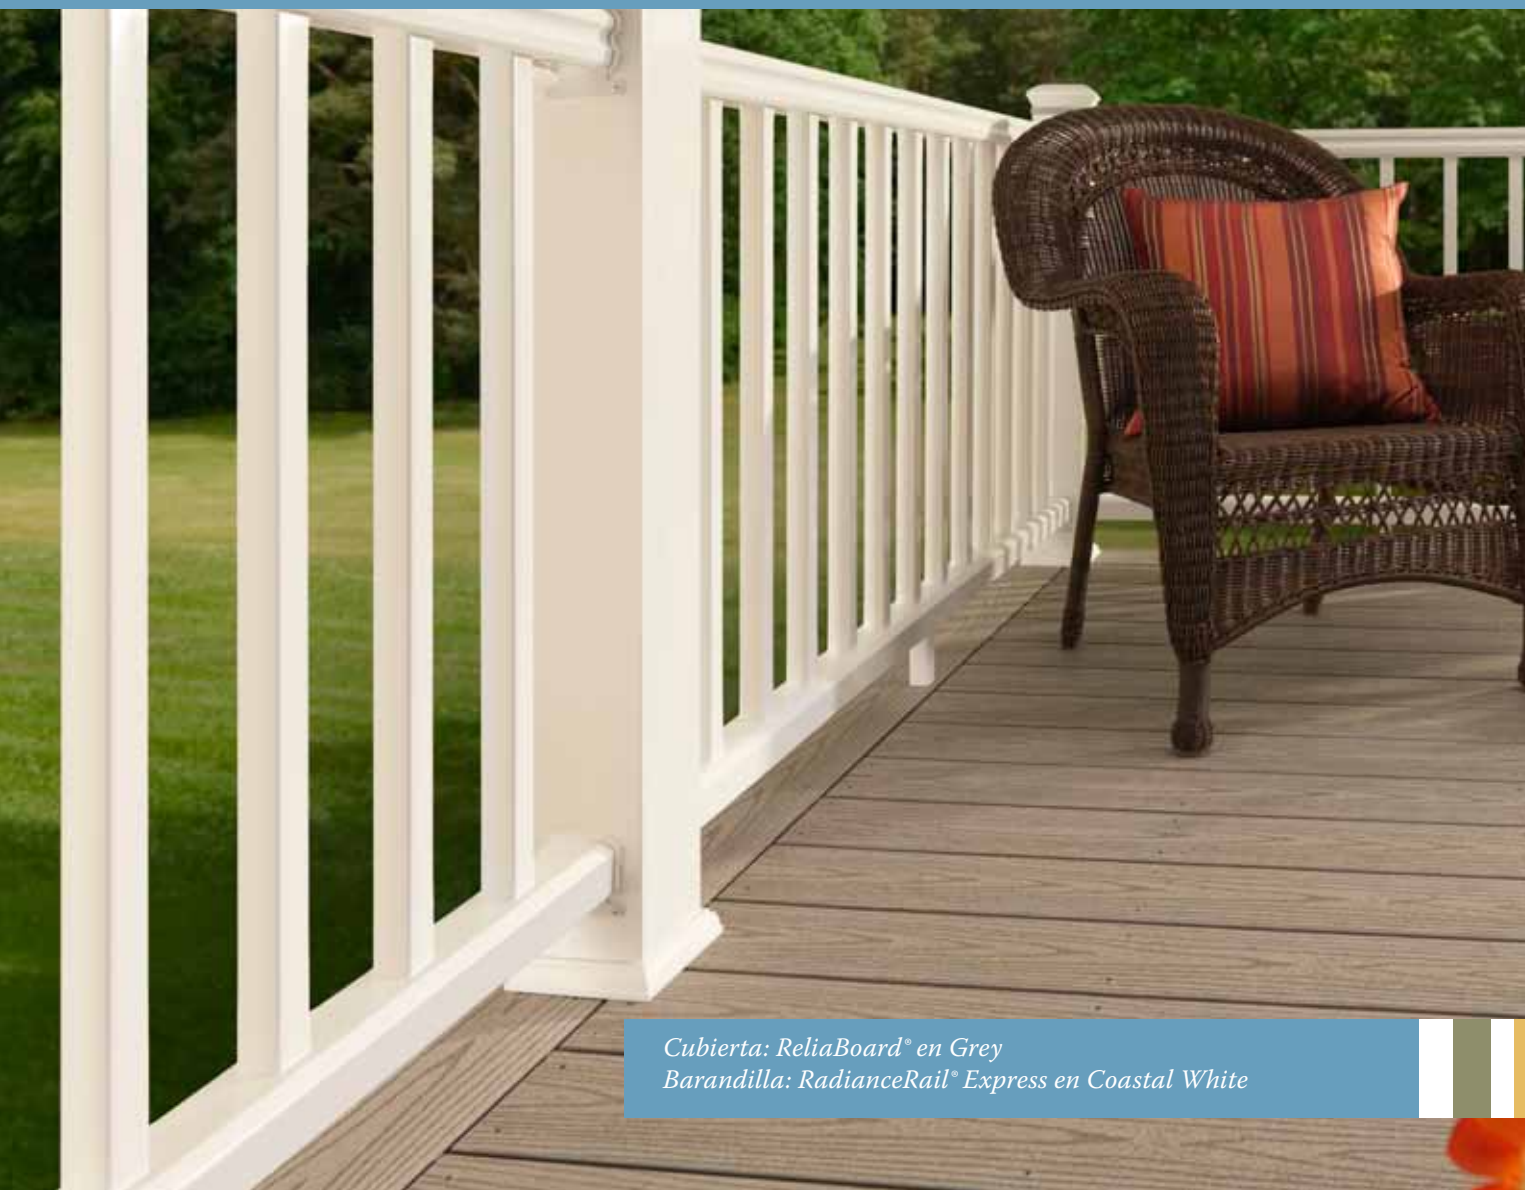

RadianceRail® express

*Cubierta: ReliaBoard® en Grey
Barandilla: RadianceRail® Express en Coastal White*

Calidad comprobada. Precio asequible. RadianceRail Express es un sistema de compuesto laminado en madera de gran calidad hecho del mismo material que RadianceRail, y está disponible con la mejor relación calidad-precio. RadianceRail Express combina una durabilidad comprobada con una instalación rápida e intuitiva.

CUBIERTAS ÚNICAS

Se pueden añadir sistemas de iluminación LED DeckLites® para poder utilizar la cubierta con mayor seguridad después de la puesta del sol.

- Con un precio más competitivo que la mayoría de los sistemas de vinilo
- Disponible en secciones de 1,83 m (6 pies) o 2,44 m (8 pies) con barandillas de 91,4 cm (36") o 106,7 cm (42")
- Aspecto sólido y robusto que se asemeja a la madera pintada
- Hecho con los mismos materiales duraderos y de bajo mantenimiento que RadianceRail
- Se instalan a un ángulo de 45° sin salientes en la cubierta del poste
- Cubiertas de poste de 102 mm x 102 mm (4" x 4") en longitudes de 99,0 cm (39") y 2,44 m (8 pies), cabezas de poste y zócalos de poste disponibles por separado
- Opciones sencillas de mezcla y combinación para personalizar las barras superiores e inferiores, los balaustres y las cubiertas de poste
- Garantía limitada de 25 años para aplicaciones residenciales

Las cubiertas, los embellecedores y los faldones de los postes RadianceRail Express se pueden combinar con el sistema RadianceRail para disponer de componentes de sistemas de máxima calidad a precios asequibles.